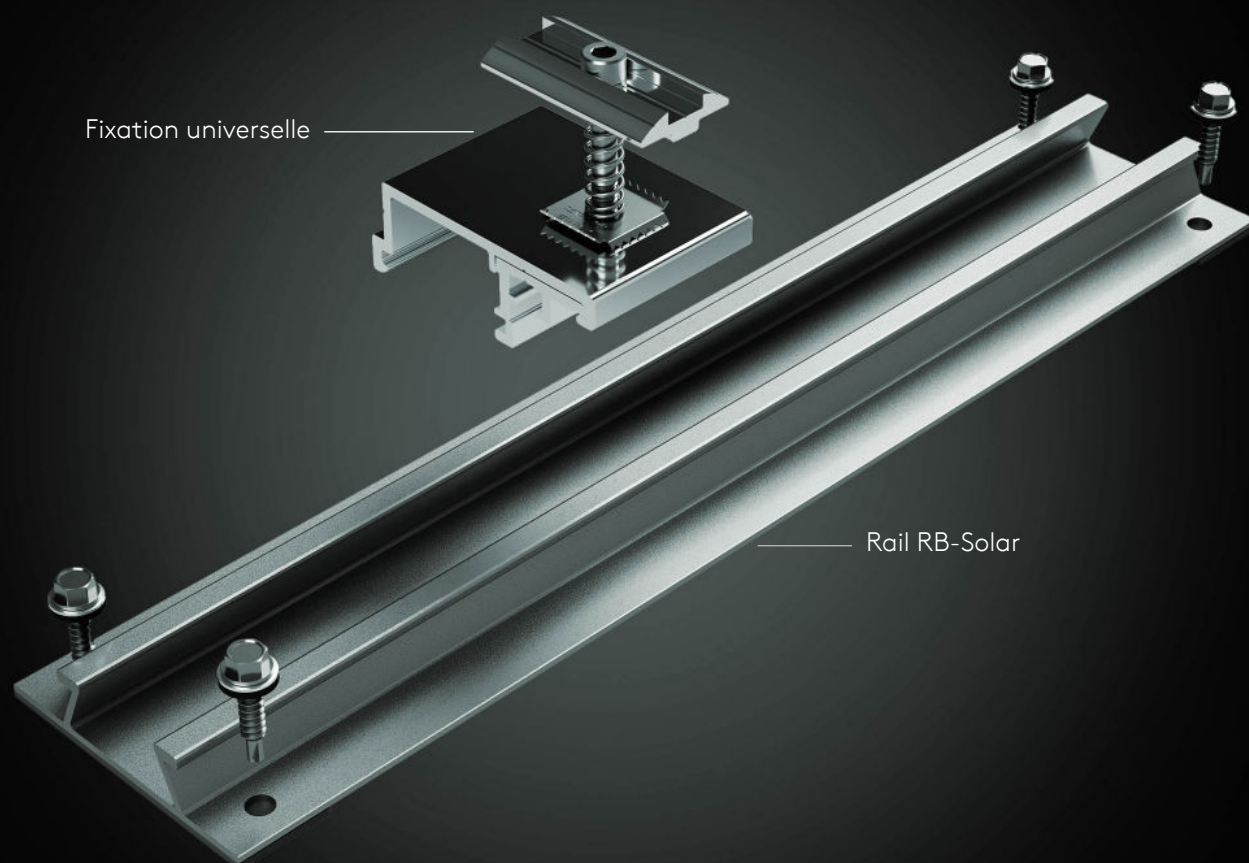

ETN

Bacs secs

Pose  
portrait

## LES ATOUTS DU SYSTÈME RB-SOLAR.

- Possibilité de faire des rails sur mesure (hors ETN).
- S'adapte de la gouttière au faitage.
- Facilité de mise en œuvre grâce au clipsage de la fixation sur le mini-rail.