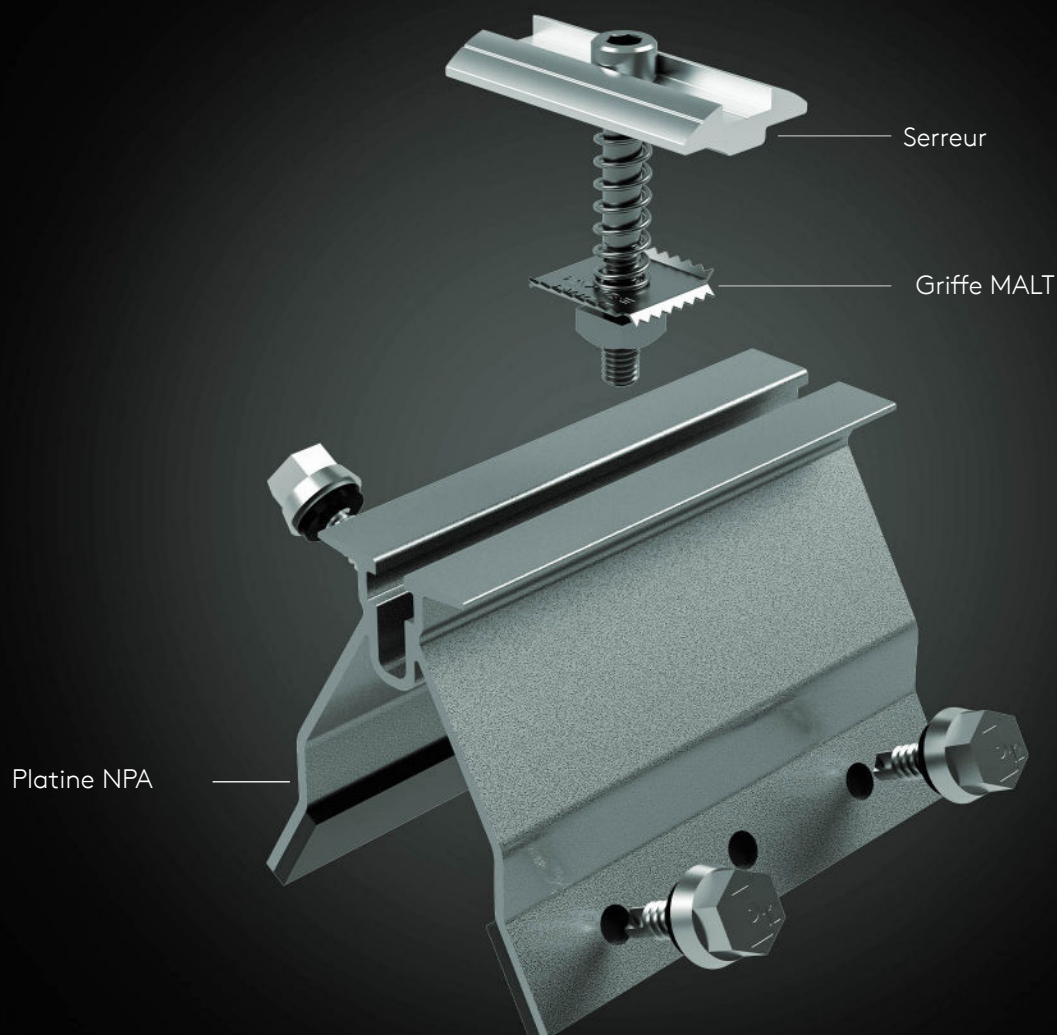

ETN

Bacs secs

Pose
paysage

LES ATOUTS DU SYSTÈME NPA.

- Système doté d'un remarquable rapport performance/qualité/prix.
- Pose au-dessus du cavalier.
- Distance intermodule de 9 mm.

Contact Details

FR

Dome Solar