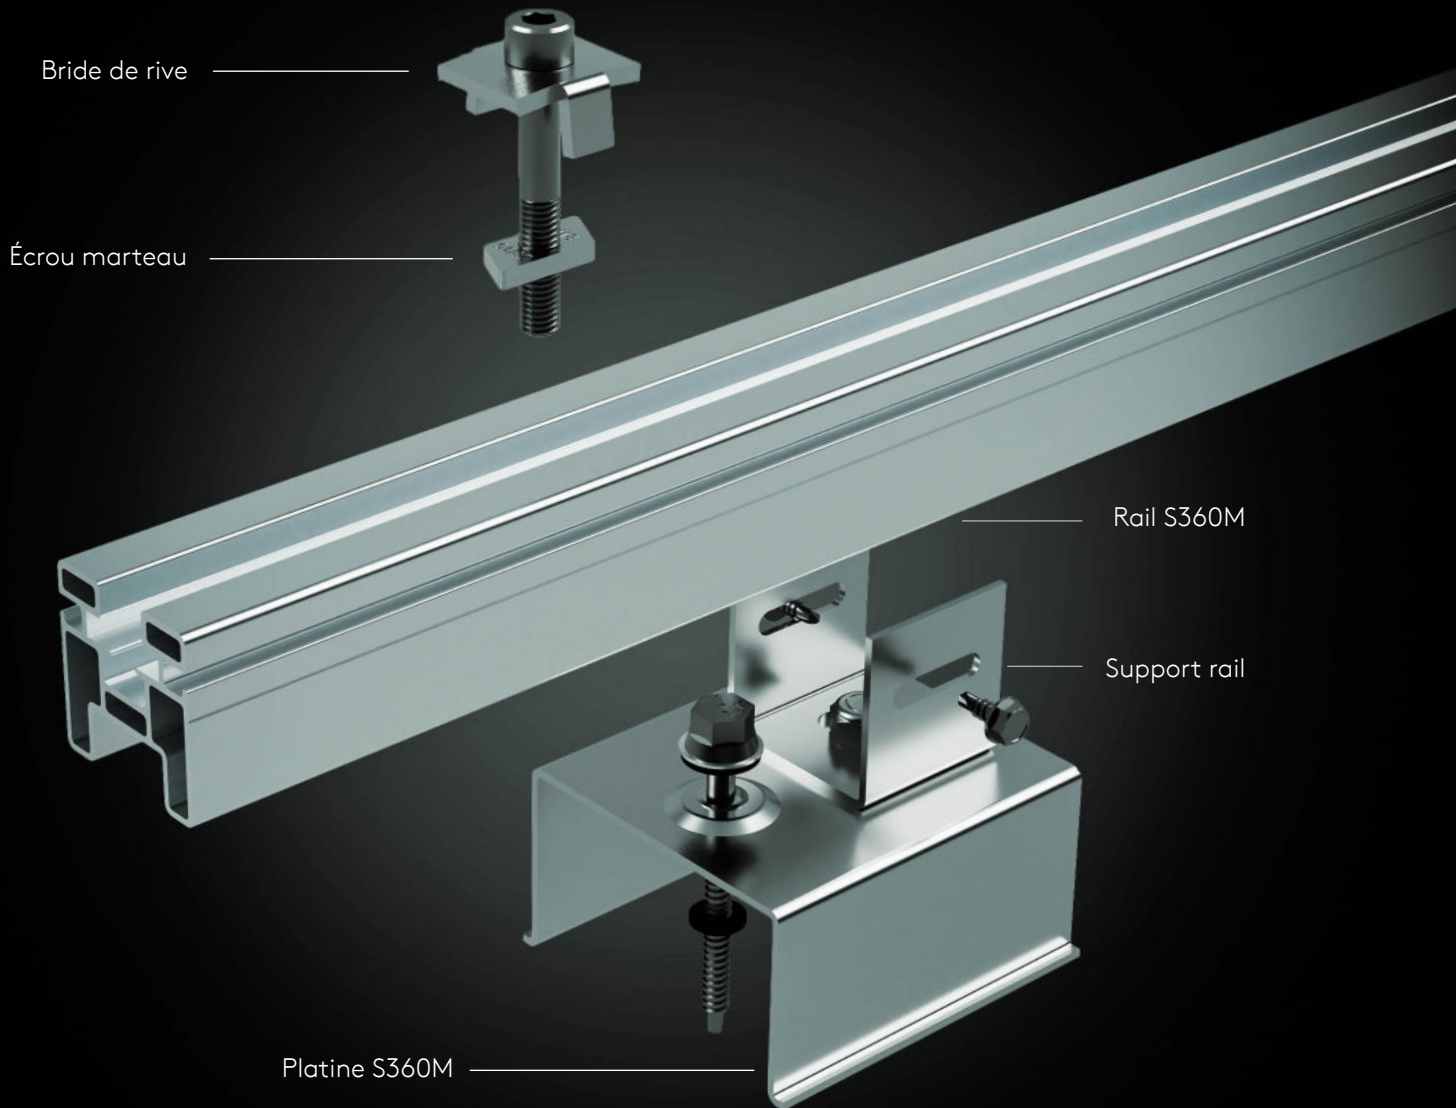

S360M

Fixation dans la panne

ETN
A27T2208

Bacs secs

Pose
paysage

LES ATOUTS DU SYSTÈME S360M.

- Idéal pour vos projets sur mesure : s'adapte à tous les profils de bacs.
- Robuste : l'inox et l'aluminium autorisent la pose en bord de mer.