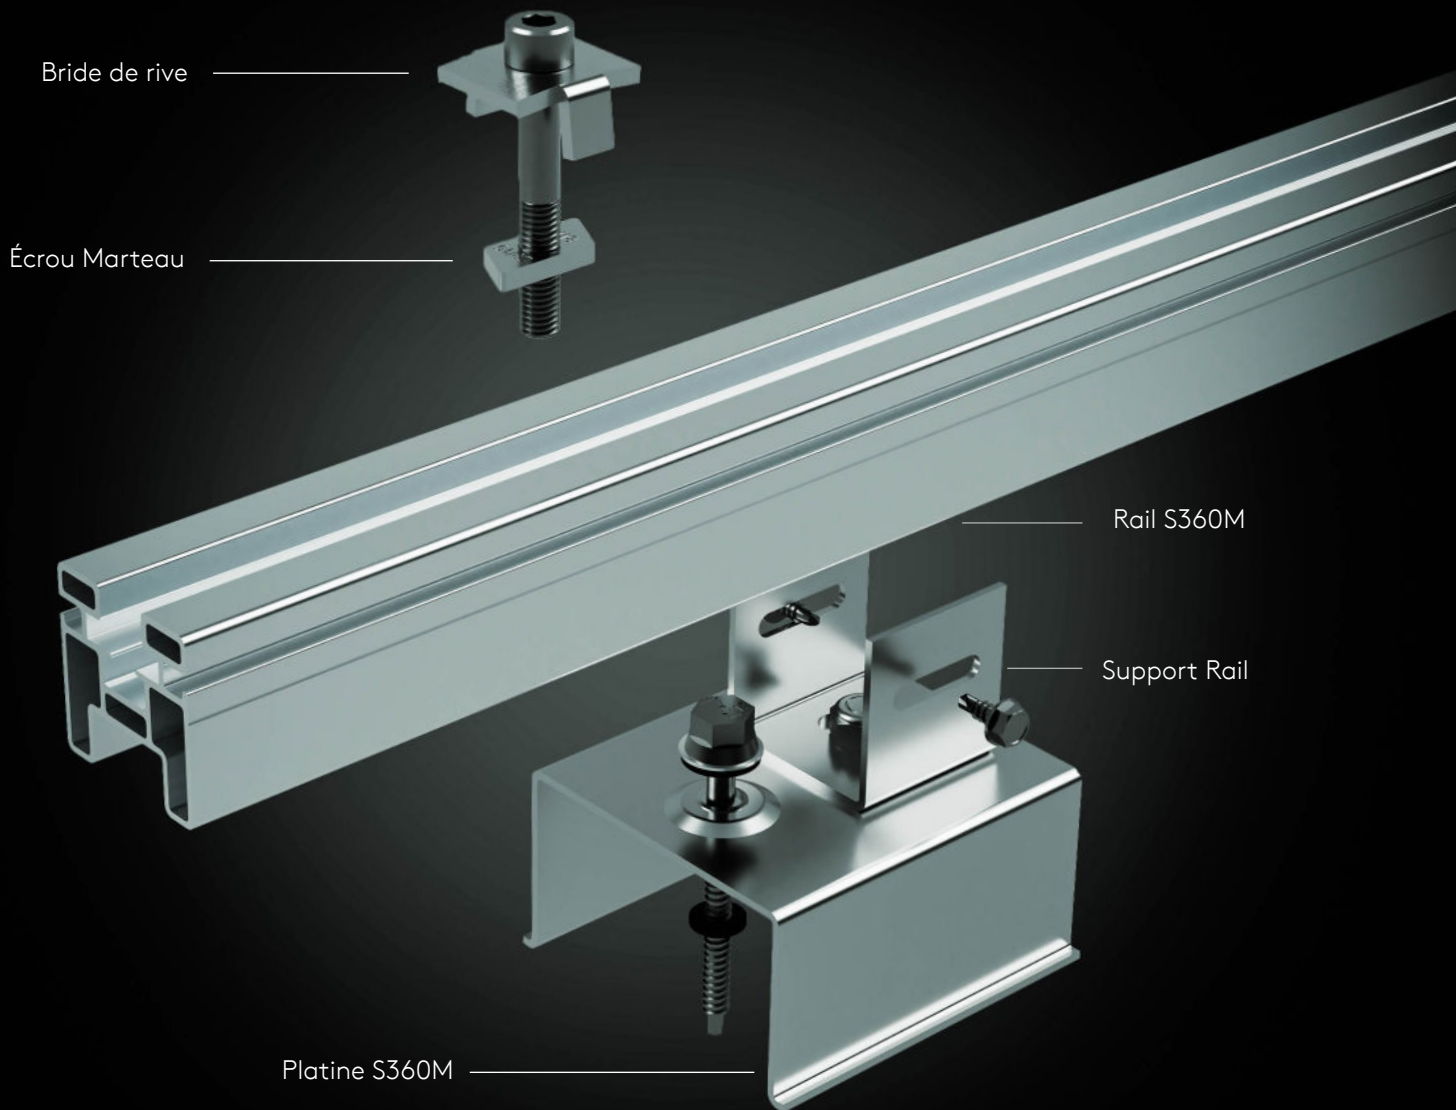

# S360M

Fixation dans la panne

ETN

Bacs secs

Pose  
paysage

## LES ATOUTS DU SYSTÈME S360M.

- Idéal pour vos projets sur mesure : s'adapte à tous les profils de bacs.
- Robuste : l'inox et l'aluminium autorisent la pose en bord de mer.

---