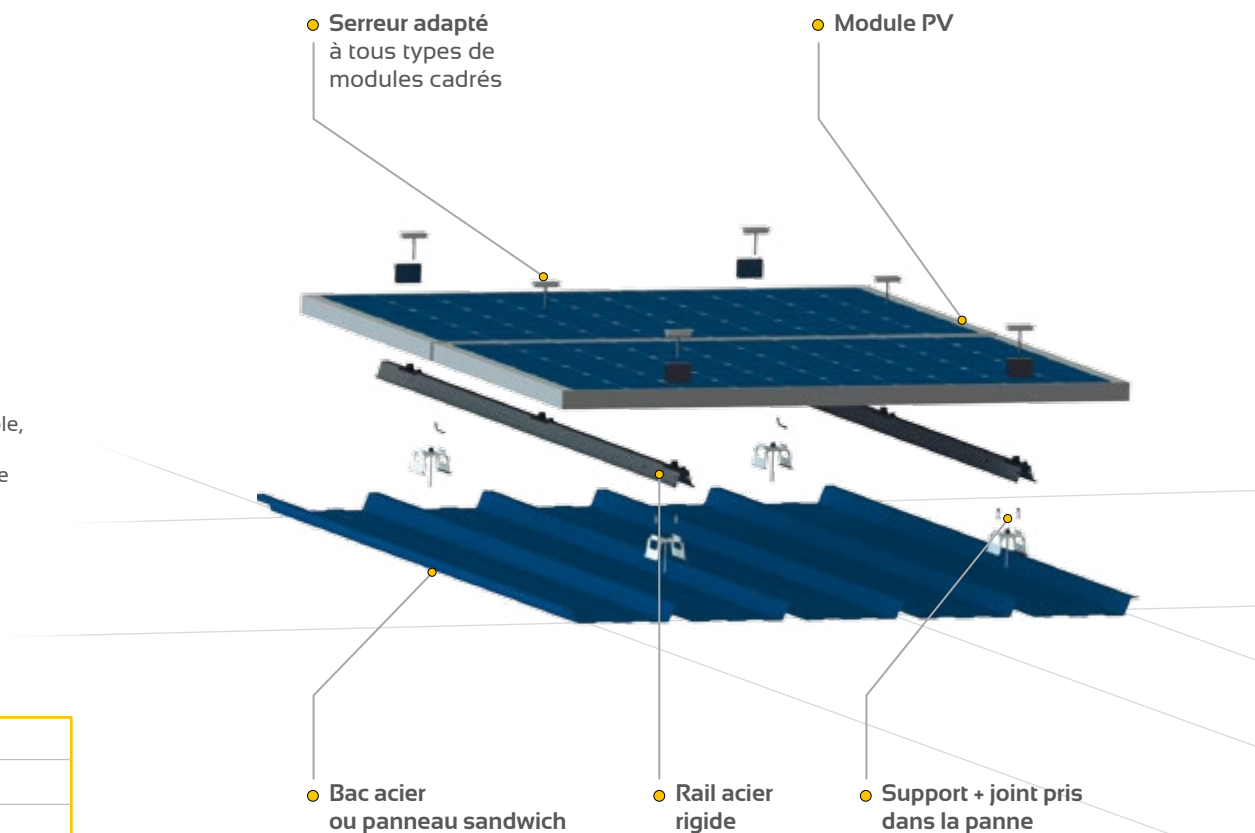

DOME

SOLAR

SOLUTIONS DE FIXATIONS PHOTOVOLTAÏQUES

[QUALITÉ
GARANTIE]

SOLUTION D'INTÉGRATION
SIMPLIFIÉE POUR BACS SECS
ET PANNEAUX SANDWICHS

**HELIOS
B²**

 SYSTÈME
BREVETÉ

La solution HELIOS B² permet une mise en place simple et rapide d'un générateur photovoltaïque en toiture (partielle ou totale).

ADAPTABILITÉ

Montage pour tout panneau cadré de 31 à 50 mm d'épaisseur.

QUALITÉ

Système robuste et fiable, avec reprise des efforts par la structure porteuse (prise dans la panne).

CARACTÉRISTIQUES TECHNIQUES

UTILISATION	Toiture neuve ou rénovation, totale ou partielle
NATURE DU SUPPORT	Bac acier standard et panneau sandwich
POSITION DU MODULE	Paysage
MATÉRIAUX	Acier
POIDS DU SYSTÈME HORS MODULE ET BAC ACIER	2 kg/m ²
STRUCTURE PORTEUSE	Charpente métallique ou bois
COMPOSANTS DU SYSTÈME	Rail acier, support de rail acier + joint EPDM et serreur aluminium
OPTION	Terragrif™